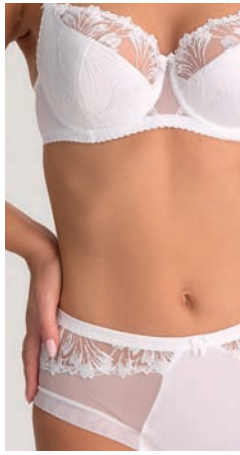

PARIS

beżowy / beige · biały / white · czarny / black

FIGI / BRIEFS

S | M | L | XL | 2XL | 3XL | 4XL

GA-BASIC-GFP-1302-BEZ-FP

BIUSTONOSZ / BRA

SEMI-SOFT

GA-BASIC-BS0-1302-BEZ-SS10

	65	70	75	80	85	90	95
B				•	•	•	•
C			•	•	•	•	•
D		•	•	•	•	•	•
E	•	•	•	•	•	•	•
F	•	•	•	•	•	•	
G	•	•	•	•	•		
H	•	•	•	•			
I	•	•	•				
J	•	•					
K	•