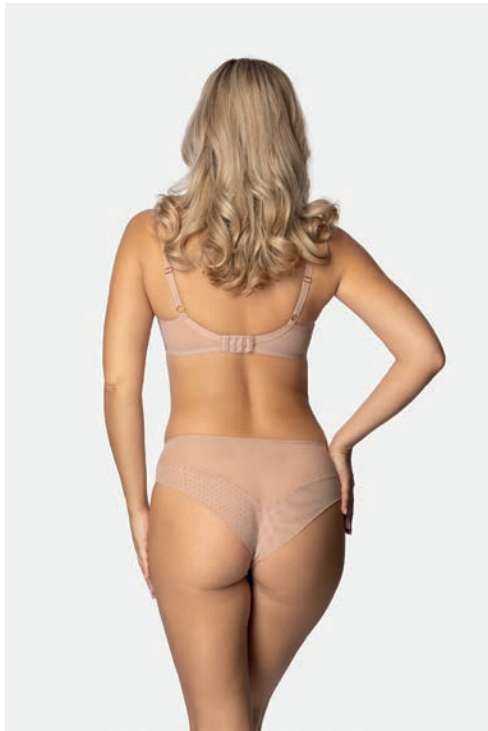

RAINA

beżowo-niebieski / beige blue

FIGI / BRIEFS

S | M | L | XL | 2XL | 3XL | 4XL

GA-SS25-GFP-1307-BEZNIE-FP

BIUSTONOSZ / BRA

SEMI-SOFT

GA-SS25-BSO-1307-BEZNIE-SS10

	65	70	75	80	85	90	95
B				•	•	•	•
C			•	•	•	•	•
D		•	•	•	•	•	•
E	•	•	•	•	•	•	•
F	•	•	•	•	•	•	
G	•	•	•	•	•		
H	•	•	•	•			
I	•	•	•				
J	•	•					
K	•