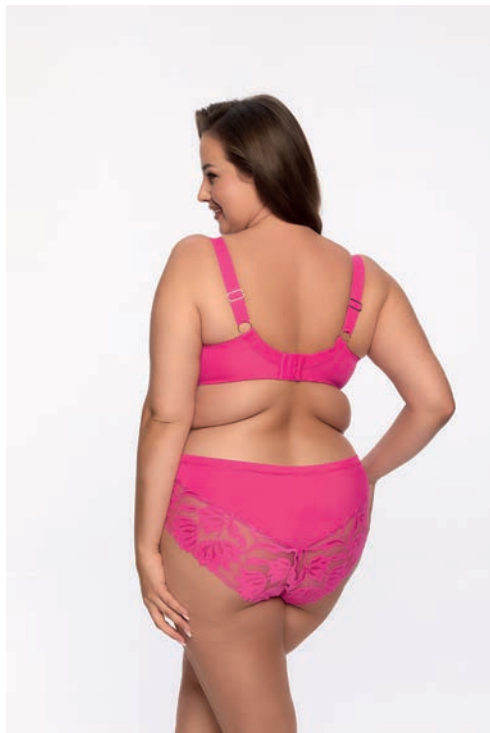

KETO MAXI

fuksja / fuchsia

FIGI / BRIEFS

S | M | L | XL | 2XL | 3XL | 4XL

GA-SS25-GFP-1134-FUK-FP

BIUSTONOSZ / BRA

SEMI-SOFT

GA-SS25-BSM-1134-FUK-SSIOMX

	70	75	80	85	90	95	100	105
D								•
E							•	•
F						•	•	•
G					•	•	•	•
H				•	•	•	•	•
I			•	•	•	•	•	
J		•	•	•	•	•		
K	•	•	•	•	•			
L	•	•	•	•