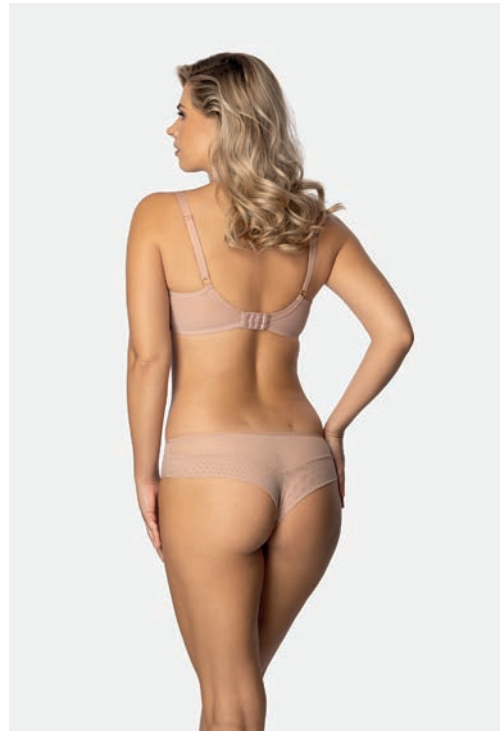

ODELIA

beżowo-niebieski / beige blue

BIUSTONOSZ / BRA

SOFT

GA-SS25-BS0-1306-BEZNIE-S10

FIGI BRAZILIAN / BRAZILIAN BRIEFS

S | M | L | XL | 2XL

GA-SS25-GFB-1306-BEZNIE-FB

	65	70	75	80	85	90	95
B				•	•	•	•
C			•	•	•	•	•
D		•	•	•	•	•	•
E	•	•	•	•	•	•	•
F	•	•	•	•	•	•	
G	•	•	•	•	•		
H	•	•	•	•			
I	•	•	•				
J	•	•					
K	•