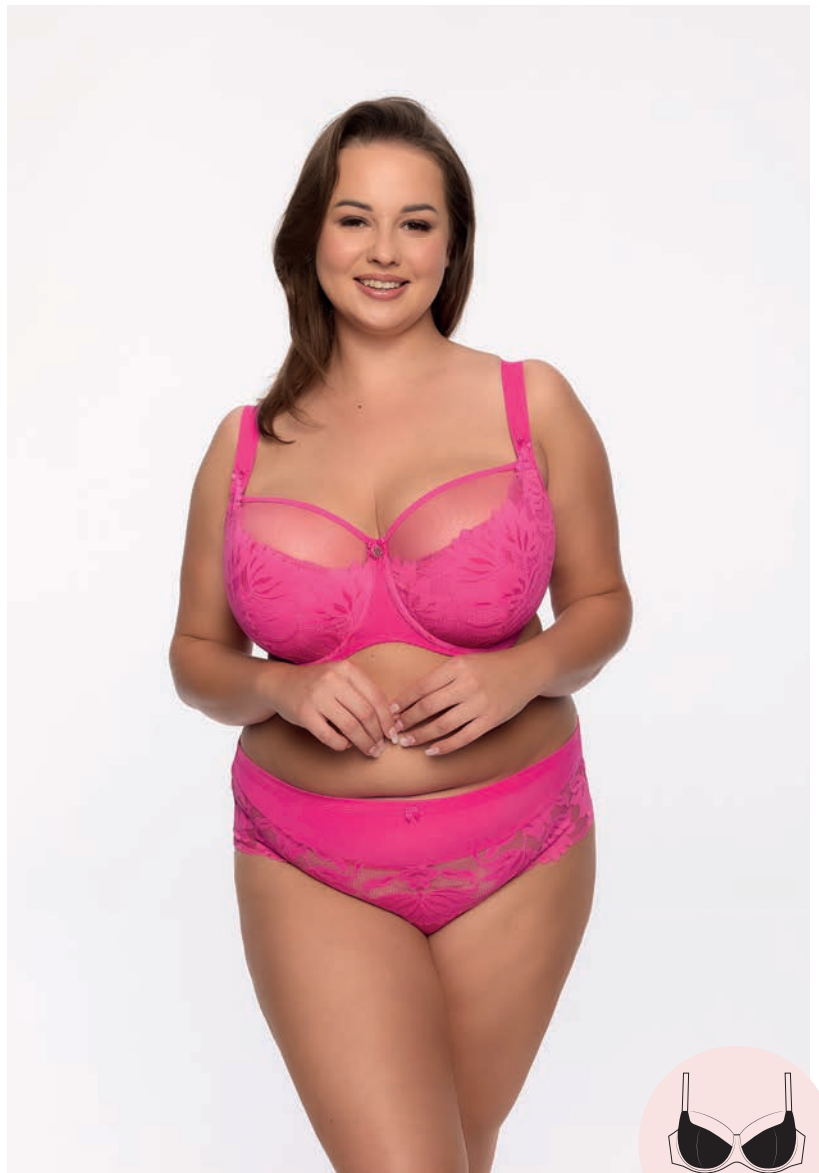

KETO MAXI

fuksja / fuchsia

FIGI / BRIEFS

S | M | L | XL | 2XL | 3XL | 4XL

GA-SS25-GFP-1134-FUK-FP

BIUSTONOSZ / BRA

SEMI-SOFT

GA-SS25-BSM-1134-FUK-SSIOMX

	70	75	80	85	90	95	100	105
D								•
E							•	•
F						•	•	•
G					•	•	•	•
H				•	•	•	•	•
I			•	•	•	•	•	
J		•	•	•	•	•		
K	•	•	•	•	•			
L	•	•	•	•