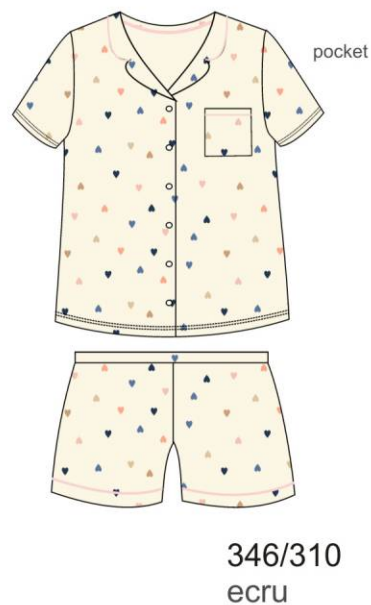

HEART S-5XL

SUZIE

composition/skład:  
 95% modal  
 5% elastane  
 (LYCRA®)

AMY

HEART 2

HEART 3

LOVE

composition / skład:  
100% cotton  
100% bawełna  
size / rozmiar:  
S-XXL  
VIVIAN, VIVIAN 2:  
M-5XL