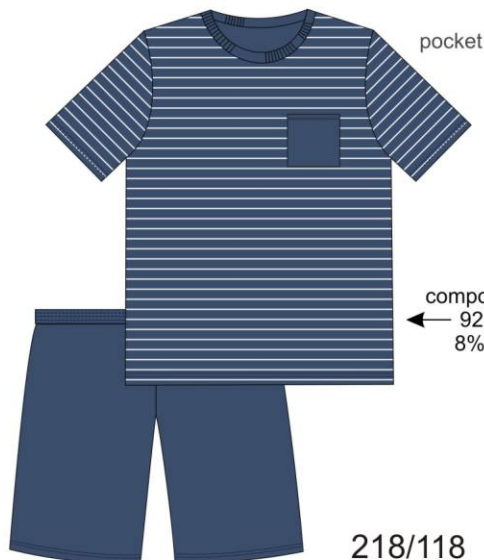

122 / 128

**790, 218 young:**

134 / 140

146 / 152

158 / 164

BMX

790/117  
cobalt/  
navy blue

LAGOON