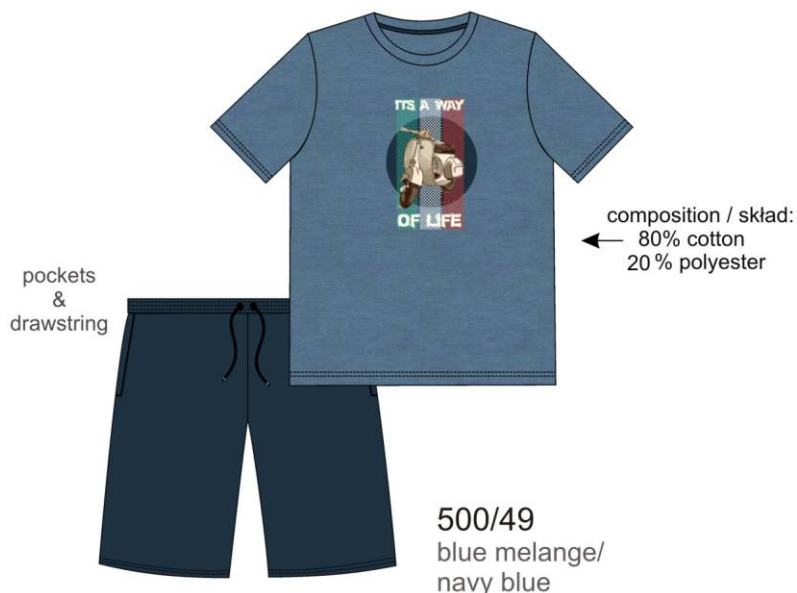

789/121  
790/121  
blue

# Pyjamas for young men

**fun &  
young**

**corneite®**

composition/sklad:  
100% cotton  
100% bawełna

size/rozmiar:  
XS/164  
S / 170  
M / 176  
L / 182  
L / 188

## SCOOTER

## FISH