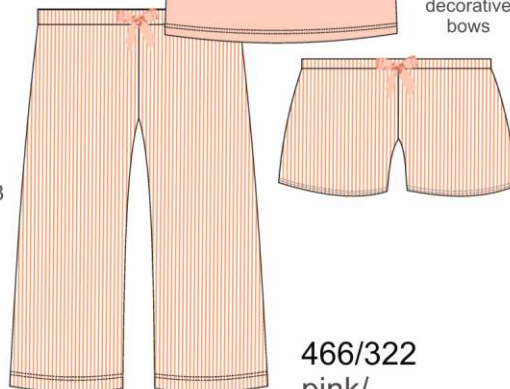

### NICKY

pockets  
&  
drawstring

730/316  
blue/ecru

### CLEO

decorative  
bows

7/8

466/322  
pink/  
orange/white

size / rozmiar:  
S-XXL

MIA, ANGIE  
composition / skład:  
47% modal  
24% cotton  
24% polyester  
5% elastane(LYCRA®)

ANGIE

drawstring