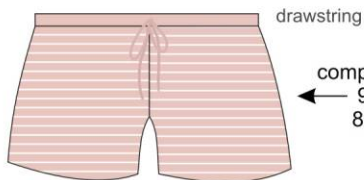

100% bawełna

size / rozmiar:

S-XXL

LAGOON, NELLY 2

size / rozmiar:

S-5XL

LAGOON S-5XL

composition / skład:  
92% cotton  
8% polyester