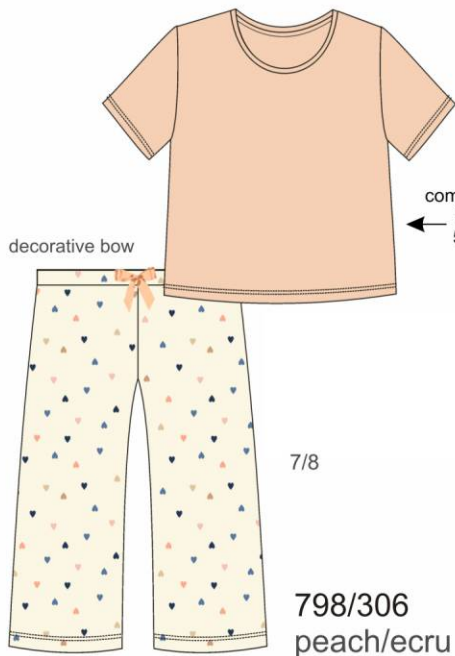

composition / skład:
100% cotton
100% bawełna
size / rozmiar:
S-XXL
HEART: S-5XL

SUZIE

composition/skład:
95% modal
5% elastane
(LYCRA®)