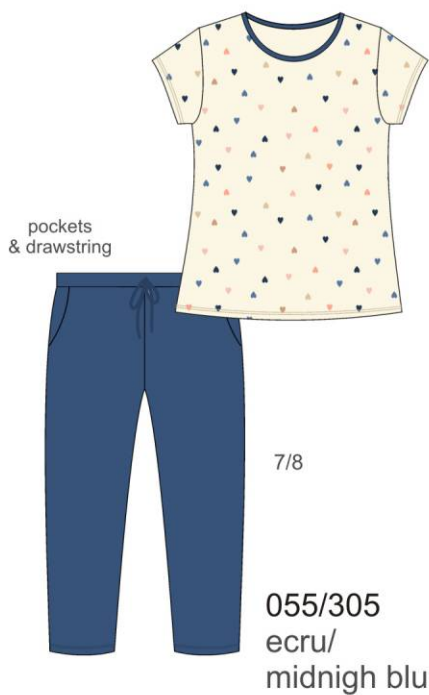

composition / skład:
100% cotton
100% bawełna
size / rozmiar:
S-XXL
HEART: S-5XL

HEART S-5XL