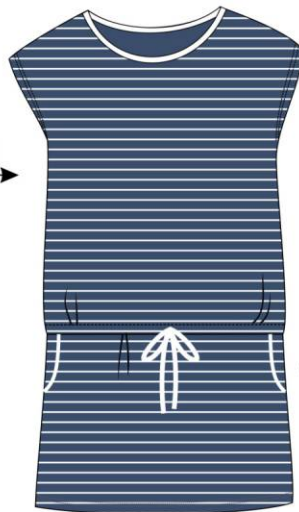

ALLIE

374/304
navy blue