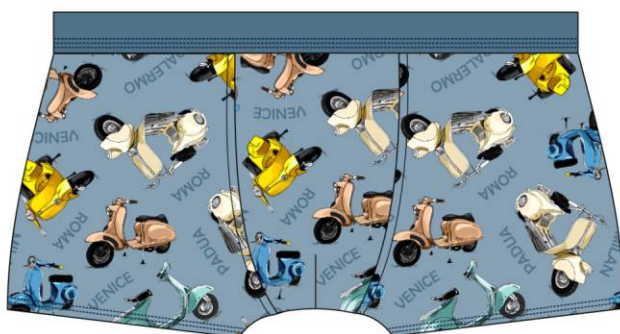

composition/skład:
95% cotton
5% elastane (LYCRA®)

size / rozmiar:

701 kids:

86/92

98/104

110/116

122/128

700 young:

134/140

146/152

158/164

700 young:

170

176

FISHBONE

701/146

700/146

midnight blue

BEARS

701/147

700/147

navy blue

SCOOTER

701/148

700/148

blue

SPORTING

700/149

navy blue