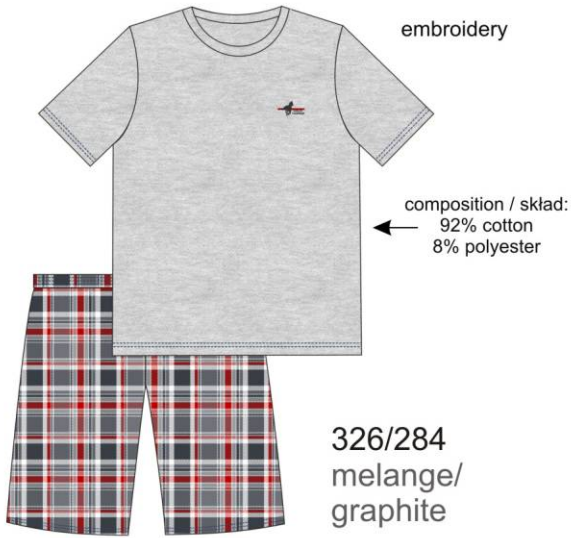

## WEST COAST 2

composition/skład:  
100% cotton  
100% bawełna

size/rozmiar:  
S-XXL

NATURE,  
NATURE 2,  
NATURE 3  
size / rozmiar:  
S-5XL

**WILD HORSE 3 S-5XL**

**DERBY 3 S-5XL**

composition/skład:  
100% cotton  
100% bawełna

size/rozmiar:  
S-XXL

size/rozmiar:  
S-5XL:  
WILD HORSE 3,  
DERBY 3,  
NEVER 3,  
NEVER 4

**NEVER 3 S-5XL**

**GLEN**

**STRONG**

**STRONG 2**

**NEVER 4 S-5XL**

**LAGOON S-5XL**