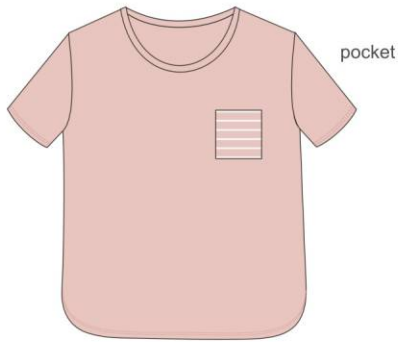

100% bawełna

size / rozmiar:

S-XXL

LAGOON, NELLY 2

size / rozmiar:

S-5XL

LAGOON S-5XL

composition / skład:  
92% cotton  
8% polyester