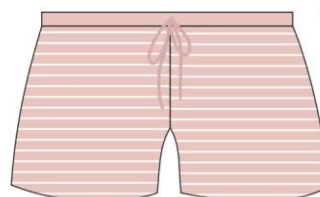

drawstring

composition / skład:
← 92% cotton
8% polyester

569/111

pastel pink