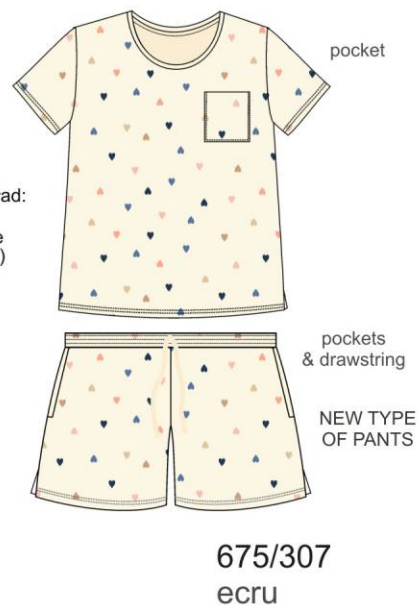

HEART S-5XL

SUZIE

composition/skład:  
 95% modal  
 5% elastane  
 (LYCRA®)

AMY

HEART 2

HEART 3

LOVE

composition / skład:  
100% cotton  
100% bawełna  
size / rozmiar:  
S-XXL  
VIVIAN, VIVIAN 2:  
M-5XL