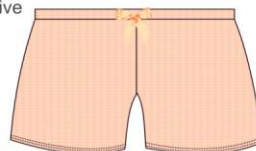

decorative
bow